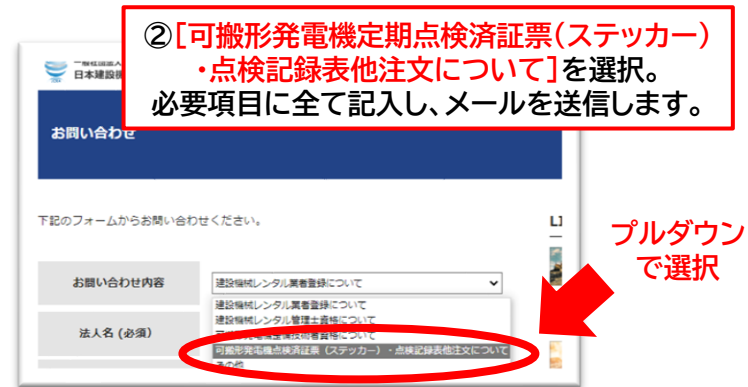

②「可搬形発電機定期点検済証票(ステッカー)・点検記録表他注文について」を選択。必要項目に全て記入し、メールを送信します。

プルダウンで選択